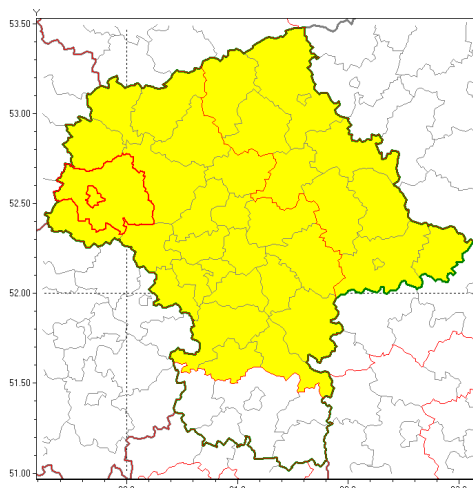

Zasięg ostrzeżenia w województwie

Burze z gradem

Ostrzeżenie meteorologiczne Nr 14

Nazwa biura	IMGW-PIB Centralne Biuro Prognoz Meteorologicznych w Warszawie
Zjawisko/stopień zagrożenia	Burze z gradem/ 1
Obszar	województwo mazowieckie powiat płocki
Ważność	od godz. 14:00 dnia 03.08.2018 do godz. 22:00 dnia 03.08.2018
Przebieg	Prognozuje się wystąpienie burz z opadami deszczu do 20 mm, lokalnie do 30 mm, oraz porywami wiatru do 70 km/h. Miejscami może liwy grad.
Prawdopodobieństwo wystąpienia zjawiska(%)	80%
Uwagi	Brak.
Dyrektor synoptyk IMGW-PIB	Kamil Walczak
Godzina i data wydania	godz. 12:03 dnia 03.08.2018
SMS	IMGW-PIB OSTRZEŻENIE: BURZE Z GRADEM/1 mazowieckie/płocki od 14:00/03.08 do 22:00/03.08.2018 deszcz 30 mm, porywy 70 km/h.