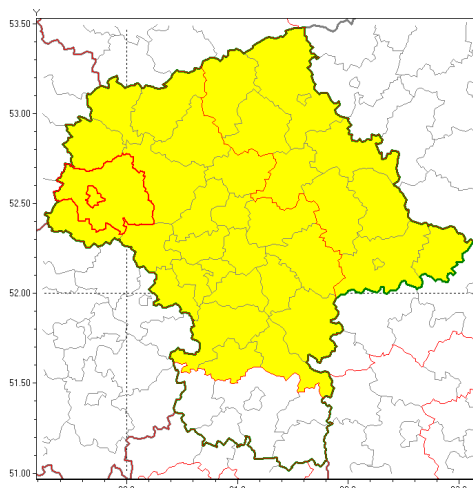

Zasięg ostrzeżenia w województwie

Burze z gradem

Ostrzeżenie meteorologiczne Nr 14

Nazwa biura	IMGW-PIB Centralne Biuro Prognoz Meteorologicznych w Warszawie
Zjawisko/stopień zagrożenia	Burze z gradem/ 1
Obszar	województwo mazowieckie powiat płocki
Ważność	od godz. 14:00 dnia 03.08.2018 do godz. 22:00 dnia 03.08.2018
Przebieg	Prognozuje się wystąpienie burz z opadami deszczu do 20 mm, lokalnie do 30 mm, oraz porywami wiatru do 70 km/h. Miejscami może liwy grad.
Prawdopodobieństwo wystąpienia zjawiska(%)	80%
Uwagi	Brak.
Dyrektor synoptyk IMGW-PIB	Kamil Walczak
Godzina i data wydania	godz. 12:03 dnia 03.08.2018
SMS	IMGW-PIB OSTRZEŻA: BURZE Z GRADEM/1 mazowieckie/płocki od 14:00/03.08 do 22:00/03.08.2018 deszcz 30 mm, porywy 70 km/h.