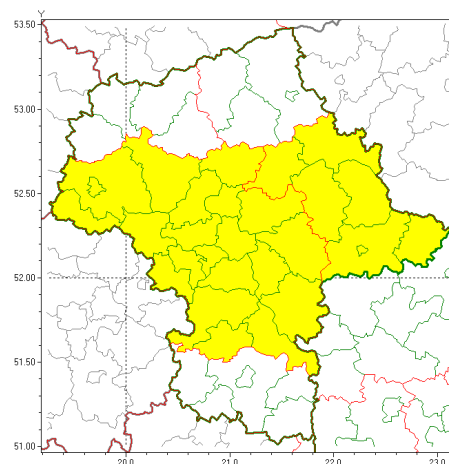

Zasięg ostrzeżeń w województwie

Upał
2018-07-31 13:48

Burze z gradem
2018-07-31 13:48

WOJEWÓDZTWO MAZOWIECKIE OSTRZEŻENIA METEOROLOGICZNE ZBIORCZO NR 27 WYKAZ OBOWIĄZUJĄCYCH OSTRZEŻEŃ o godz. 13:48 dnia 31.07.2018

Zjawisko/Stopień zagrożenia	Upał/2
Obszar	powiaty: białobrzeski, ciechanowski, garwoliński, gostyniński, grodziski, grójecki, kozienicki, legionowski, lipski, miński, mławski, nowodworski, otwocki, piaseczyński, Płock, płocki, płoński, pruszkowski, przysuski, pułtowski, Radom, radomski, sierpecki, sochaczewski, szydłowiecki, Warszawa, warszawski zachodni, wołomiński, zwoleński, uromiński, ywardowski
Ważność	od godz. 14:04 dnia 28.07.2018 do godz. 20:00 dnia 02.08.2018
Prawdopodobieństwo	90%
Przebieg	Prognozuje się upały. Temperatura maksymalna w dzień od 29°C do 32°C. Temperatura minimalna w nocy od 18°C do 21°C.
SMS	IMGW-PIB OSTRZEŻENIA: UPAL/2 mazowieckie (31 powiatów) od 14:04/28.07 do 20:00/02.08.2018 temp. maks 32 st, temp min 21 st. Dotyczy powiatów: białobrzeski, ciechanowski, garwoliński, gostyniński, grodziski, grójecki, kozienicki, legionowski, lipski, miński, mławski, nowodworski, otwocki, piaseczyński, Płock, płocki, płoński, pruszkowski, przysuski, pułtowski, Radom, radomski, sierpecki, sochaczewski, szydłowiecki, Warszawa, warszawski zachodni, wołomiński, zwoleński, uromiński i ywardowski.
RSO	Woj. mazowieckie (31 powiatów), IMGW-PIB wydał ostrzeżenia drugiego stopnia o upałach
Zjawisko/Stopień zagrożenia	Upał/2
Obszar	powiaty: łosicki, makowski, ostrołęcki, Ostrołęka, ostrowski, przasnyski, Siedlce, siedlecki, sokołowski, węgrowski, wyszkowski