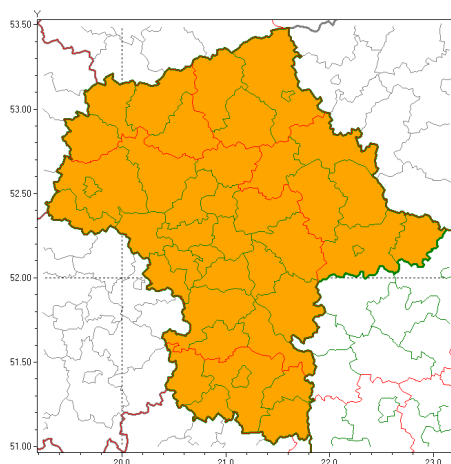

Zasięg ostrzeżeń w województwie

Upał
2018-07-31 13:48

Burze z gradem
2018-07-31 13:48

WOJEWÓDZTWO MAZOWIECKIE OSTRZEŻENIA METEOROLOGICZNE ZBIORCZO NR 27 WYKAZ OBOWIĄZUJĄCYCH OSTRZEŻEŃ o godz. 13:48 dnia 31.07.2018

Zjawisko/Stopień zagrożenia	Upał/2
Obszar	powiaty: białobrzeski, ciechanowski, garwoliński, gostyniński, grodziski, grójecki, kozienicki, legionowski, lipski, miński, mławski, nowodworski, otwocki, piaseczyński, Płock, płocki, płoński, pruszkowski, przysuski, pułtowski, Radom, radomski, sierpecki, sochaczewski, szydłowiecki, Warszawa, warszawski zachodni, wołomiński, zwoleński, uromiński, ywardowski
Ważność	od godz. 14:04 dnia 28.07.2018 do godz. 20:00 dnia 02.08.2018
Prawdopodobieństwo	90%
Przebieg	Prognozuje się upały. Temperatura maksymalna w dzień od 29°C do 32°C. Temperatura minimalna w nocy od 18°C do 21°C.
SMS	IMGW-PIB OSTRZEŻENIA: UPAL/2 mazowieckie (31 powiatów) od 14:04/28.07 do 20:00/02.08.2018 temp. maks 32 st, temp min 21 st. Dotyczy powiatów: białobrzeski, ciechanowski, garwoliński, gostyniński, grodziski, grójecki, kozienicki, legionowski, lipski, miński, mławski, nowodworski, otwocki, piaseczyński, Płock, płocki, płoński, pruszkowski, przysuski, pułtowski, Radom, radomski, sierpecki, sochaczewski, szydłowiecki, Warszawa, warszawski zachodni, wołomiński, zwoleński, uromiński i ywardowski.
RSO	Woj. mazowieckie (31 powiatów), IMGW-PIB wydał ostrzeżenia drugiego stopnia o upałach
Zjawisko/Stopień zagrożenia	Upał/2
Obszar	powiaty: łosicki, makowski, ostrołęcki, Ostrołęka, ostrowski, przasnyski, Siedlce, siedlecki, sokołowski, węgrowski, wyszkowski